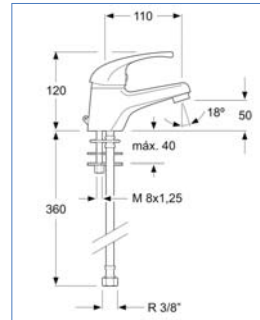

BIDÉ

PVR 38,40€
OR-013.5.00

DUCHA

PVR 48,00€
OR-017.5.00

BAÑO/ DUCHA

PVR 55,00€
OR-015.5.00

Funcionalidad

LAVABO