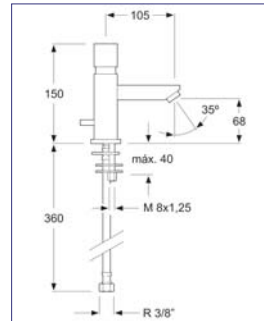

Visión

LAVABO

PVR 88,23€
OR-031.5.00

BIDÉ

PVR 88,23€
OR-033.5.00

DUCHA

PVR 121,22€
OR-037.5.00

BAÑO/ DUCHA