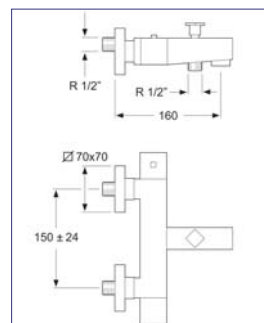

PVR 182,18€
OR-035.5.00