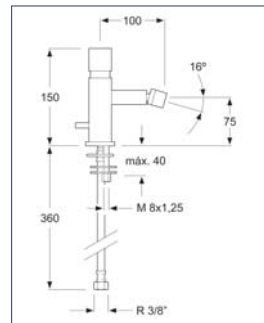

Visión

LAVABO

PVR 88,23€
OR-031.5.00

BIDÉ

PVR 88,23€
OR-033.5.00

DUCHA

PVR 121,22€
OR-037.5.00

BAÑO/ DUCHA