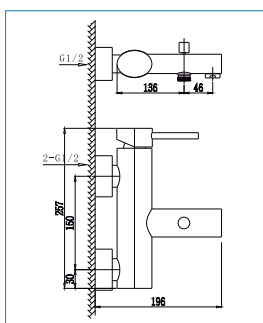

BAÑO/ DUCHA

PVR 133,76€
OR-025.5.00