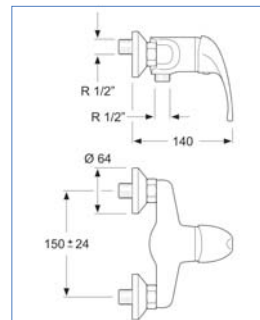

BIDÉ

PVR 38,40€
OR-013.5.00

DUCHA

PVR 48,00€
OR-017.5.00

BAÑO/ DUCHA

PVR 55,00€
OR-015.5.00

Funcionalidad

LAVABO