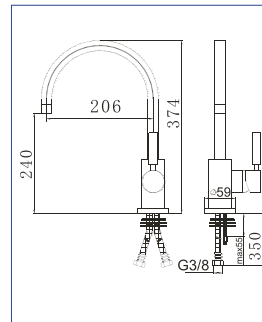

PVR 116,60€
OR-219.5.00