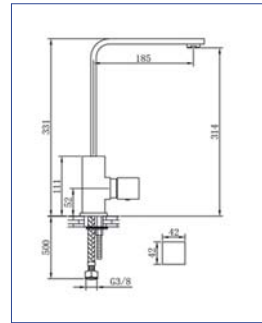

Elegancia

PVR 126,08€
OR-039.5.00