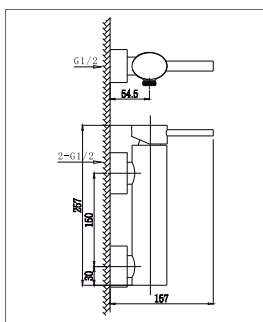

DUCHA

PVR 104,85€
OR-027.5.00