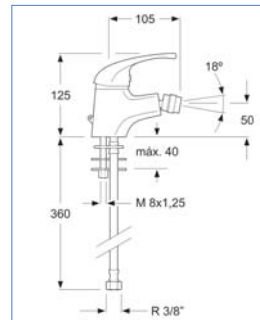

BIDÉ

PVR 38,40€
OR-013.5.00

DUCHA

PVR 48,00€
OR-017.5.00

BAÑO/ DUCHA

PVR 55,00€
OR-015.5.00

Funcionalidad

LAVABO