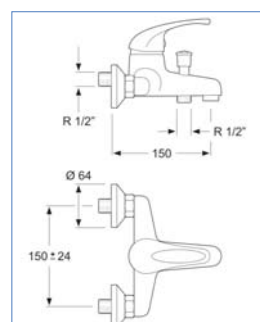

BIDÉ

PVR 38,40€
OR-013.5.00

DUCHA

PVR 48,00€
OR-017.5.00

BAÑO/ DUCHA

PVR 55,00€
OR-015.5.00

Funcionalidad

LAVABO