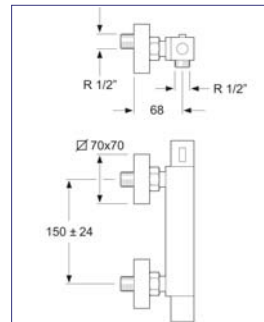

Visión

LAVABO

PVR 88,23€
OR-031.5.00

BIDÉ

PVR 88,23€
OR-033.5.00

DUCHA

PVR 121,22€
OR-037.5.00

BAÑO/ DUCHA