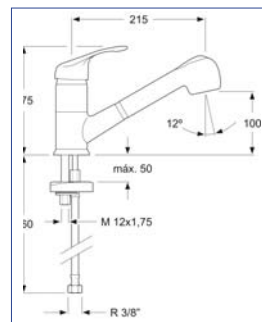

PVR 73,40€
OR-319.5.00